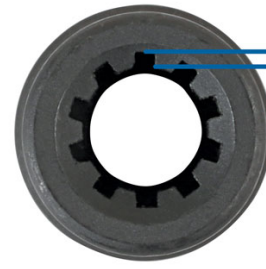

External Size: 11mm
Internal Size: 9mm